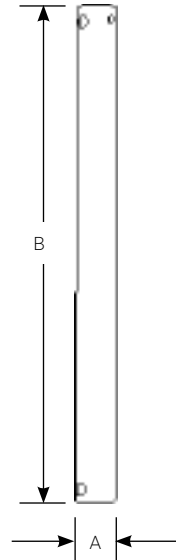

Type _____

Length	12"	18"	24"	36"	48"	60"	72"
Ceiling Ht.	9'-10'	10'-11'	11'-12'	12'-14'	13'-15'	14'-16'	15'-17'
Brushed Nickel	P2603-09	P2604-09	P2605-09	P2606-09	P2607-09	P2608-09	P2609-09
Polished Chrome	P2603-15	P2604-15	P2605-15	P2606-15	P2607-15	P2608-15	P2609-15
Antique Bronze	P2603-20	P2604-20	P2605-20	P2606-20	P2607-20	P2608-20	P2609-20
White	P2603-28	P2604-28	P2605-28	P2606-28	P2607-28	P2608-28	P2609-28
White	P2603-30	P2604-30	P2605-30	P2606-30	P2607-30	P2608-30	P2609-30
Black	P2603-31	P2604-31	P2605-31	P2606-31	P2607-31	P2608-31	P2609-31
Forged Bronze			P2605-77				P2609-77
Forged Black	P2603-80	P2604-80	P2605-80	P2606-80	P2607-80	P2608-80	P2609-80
Antique Nickel	P2603-81	P2604-81	P2605-81	P2606-81	P2607-81	P2608-81	P2609-81
Galvanized	P2603-141	P2604-141	P2605-141	P2606-141	P2607-141		
Graphite	P2603-143	P2604-143	P2605-143	P2606-143	P2607-143	P2608-143	P2609-143
Painted Nickel	P2603-152	P2604-152	P2605-152	P2606-152	P2607-152		
Vintage Brass	P2603-163	P2604-163	P2605-163	P2606-163	P2607-163		
Blistered Iron	P2603-171	P2604-171	P2605-171	P2606-171	P2607-171		
Black Chrome	P2603-231	P2604-231	P2605-231	P2606-231	P2607-231		

Specifications:

General

- Use with any Progress Lighting ceiling fan
- 1" Outside diameter